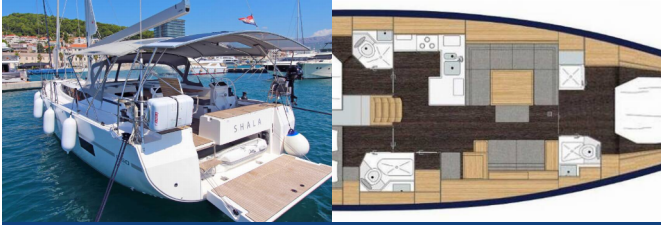

# BAVARIA C50 STYLE

*Shala (2023)*

---

**Silver Sail Ltd • Kralja Zvonimira 14 • 21000 Spalato • Croazia**

Telefono: +385 99 2608 224

E-mail: [info@silversail.hr](mailto:info@silversail.hr)

Web: [www.silversail.hr](http://www.silversail.hr)

---

<b>Base Per Yacht</b>	ACI Marina Split, Croazia
<b>Yacht ID</b>	6822
<b>Brands</b>	Bavaria
<b>Nome</b>	Shala
<b>Anno Di Costruzione</b>	2023
<b>Lunghezza</b>	51 Ft
<b>Cabine</b>	3 + 1
<b>Cuccette</b>	6 + 1 + 1
<b>Passeggeri Massimi</b>	10
<b>Bagni/Docce</b>	3 + 1