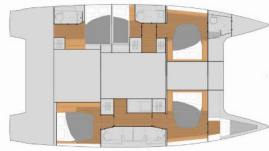

FONTAINE PAJOT TANNA 47

Maya I (2023)

Silver Sail Ltd • Kralja Zvonimira 14 • 21000 Spalato • Croazia

Telefono: +385 99 2608 224

E-mail: info@silversail.hr

Web: www.silversail.hr

| | |
|----------------------------|----------------------------------|
| Base Per Yacht | Marina Kornati, Biograd, Croazia |
| Yacht ID | 6779 |
| Brands | Fountaine Pajot |
| Nome | Maya I |
| Anno Di Costruzione | 2023 |
| Lunghezza | 46 Ft |
| Cabine | 5 + 1 |
| Cuccette | 10 + 1 + 1 |
| Passeggeri Massimi | 12 |
| Bagni/Docce | 5 |