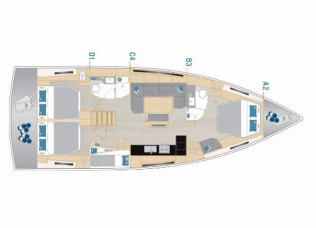

HANSE 460

Salacia - OW (2023)

Silver Sail Ltd • Kralja Zvonimira 14 • 21000 Spalato • Croazia

Telefono: +385 99 2608 224

E-mail: info@silversail.hr

Web: www.silversail.hr

Base Per Yacht	Marina Mandalina, Sibenik, Croazia
Yacht ID	6777
Brands	Hanse Yachts
Nome	Salacia - OW
Anno Di Costruzione	2023
Lunghezza	48 Ft
Cabine	4
Cuccette	8 + 1
Passeggeri Massimi	9
Bagni/Docce	2