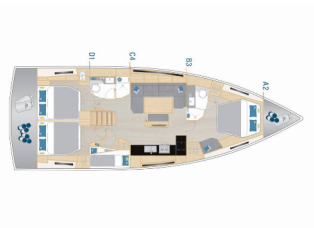

HANSE 460

Salacia – OW (2023)

Silver Sail Ltd • Kralja Zvonimira 14 • 21000 Spalato • Croazia

Telefono: +385 99 2608 224

E-mail: info@silversail.hr

Web: www.silversail.hr

Base Per Yacht	Marina Mandalina, Sibenik, Croazia
Yacht ID	6777
Brands	Hanse Yachts
Nome	Salacia – OW
Anno Di Costruzione	2023
Lunghezza	48 Ft
Cabine	4
Cuccette	8 + 1
Passeggeri Massimi	9
Bagni/Docce	2

ELETTRAUTO YACHT: Carica batterie, Inverter

L'INTRATTENIMENTO: Casse in pozzetto, Radio lettore CD

NAVIGAZIONE: Autopilota, Carte nautiche e nautica guida, Elica di prua, GPS plotter cartografico – Pozzetto, Portolano, Tridata