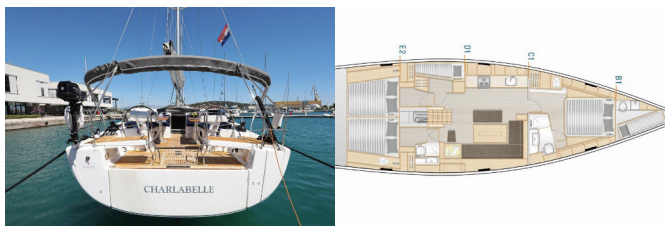

HANSE 508

Charlabelle - OW (2023)

Silver Sail Ltd • Kralja Zvonimira 14 • 21000 Spalato • Croazia

Telefono: +385 99 2608 224

E-mail: info@silversail.hr

Web: www.silversail.hr

Base Per Yacht	Trogir, Yachtclub Seget (Marina Baotić), Croazia
Yacht ID	6776
Brands	Hanse Yachts
Nome	Charlabelle - OW
Anno Di Costruzione	2023
Lunghezza	51 Ft
Cabine	4 + 1
Cucette	8 + 2 + 1
Passeggeri Massimi	12
Bagni/Docce	2 + 1

ELETTRAUTO YACHT: Aria condizionata, Carica batterie, Inverter

L'INTRATTENIMENTO: Casse in pozzetto, Radio lettore CD, TV

NAVIGAZIONE: Autopilota, Elica di prua, GPS plotter cartografico - Pozzetto, Tridata