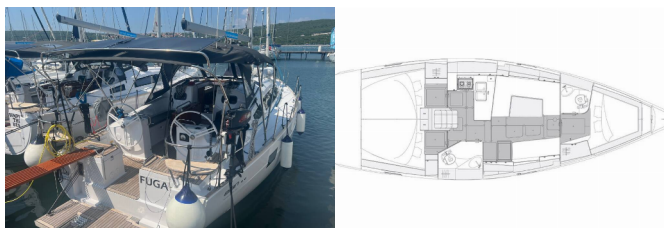

ELAN IMPRESSION 40.1

Fuga (2023)

Silver Sail Ltd • Kralja Zvonimira 14 • 21000 Spalato • Croazia

Telefono: +385 99 2608 224

E-mail: info@silversail.hr

Web: www.silversail.hr

Base Per Yacht	Marina Punat, Krk, Croazia
Yacht ID	6761
Brands	Elan Marine
Nome	Fuga
Anno Di Costruzione	2023
Lunghezza	39 Ft
Cabine	3
Cuccette	6 + 2
Bagni/Docce	2