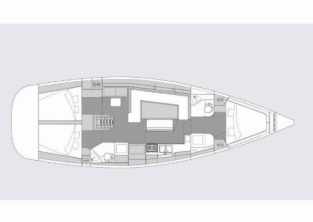

ELAN IMPRESSION 45.1

Polaris (2023)

Silver Sail Ltd • Kralja Zvonimira 14 • 21000 Spalato • Croazia

Telefono: +385 99 2608 224

E-mail: info@silversail.hr

Web: www.silversail.hr

Base Per Yacht	Marina Tehnomont Veruda, Pula, Croazia
Yacht ID	6741
Brands	Elan Marine
Nome	Polaris
Anno Di Costruzione	2023
Lunghezza	44 Ft
Cabine	3
Cucette	6 + 2
Bagni/Docce	2