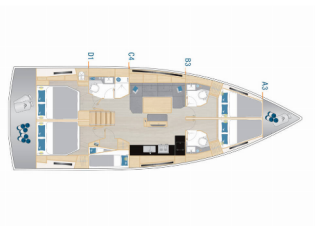

# HANSE 460

Bliss (2023)

Silver Sail Ltd • Kralja Zvonimira 14 • 21000 Spalato • Croazia

Telefono: +385 99 2608 224

E-mail: info@silversail.hr

Web: www.silversail.hr

<b>Base Per Yacht</b>	Marina Kastela, Croazia
<b>Yacht ID</b>	6696
<b>Brands</b>	Hanse Yachts
<b>Nome</b>	Bliss
<b>Anno Di Costruzione</b>	2023
<b>Lunghezza</b>	48 Ft
<b>Cabine</b>	5
<b>Cucette</b>	10 + 2
<b>Passeggeri Massimi</b>	12
<b>Bagni/Docce</b>	3