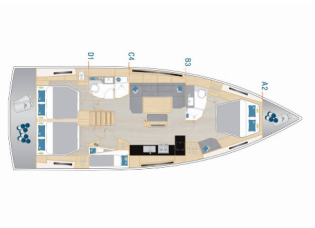

# HANSE 460

Infinity - OW (2023)

Silver Sail Ltd • Kralja Zvonimira 14 • 21000 Spalato • Croazia

Telefono: +385 99 2608 224

E-mail: info@silversail.hr

Web: www.silversail.hr

<b>Base Per Yacht</b>	Sukosan, D-Marin Dalmacija Marina, Croazia
<b>Yacht ID</b>	6685
<b>Brands</b>	Hanse Yachts
<b>Nome</b>	Infinity - OW
<b>Anno Di Costruzione</b>	2023
<b>Lunghezza</b>	48 Ft
<b>Cabine</b>	4
<b>Cucette</b>	8 + 2
<b>Passeggeri Massimi</b>	10
<b>Bagni/Docce</b>	2