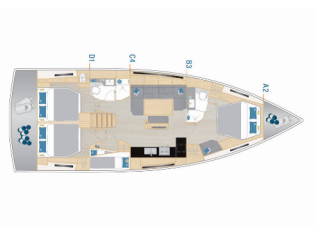

HANSE 460

Infinity (2023)

Silver Sail Ltd • Kralja Zvonimira 14 • 21000 Spalato • Croazia

Telefono: +385 99 2608 224

E-mail: info@silversail.hr

Web: www.silversail.hr

| | |
|----------------------------|----------------------------------|
| Base Per Yacht | Marina Kornati, Biograd, Croazia |
| Yacht ID | 6685 |
| Brands | Hanse Yachts |
| Nome | Infinity |
| Anno Di Costruzione | 2023 |
| Lunghezza | 48 Ft |
| Cabine | 4 |
| Cuccette | 8 + 2 |
| Passeggeri Massimi | 10 |
| Bagni/Docce | 2 |

ELETTRAUTO YACHT: Carica batterie, Inverter

L'INTRATTENIMENTO: Casse in pozzetto, Radio lettore CD

NAVIGAZIONE: Autopilota, Carte nautiche, Elica di prua, GPS plotter cartografico - Pozzetto, Portolano, Radar, Tridata