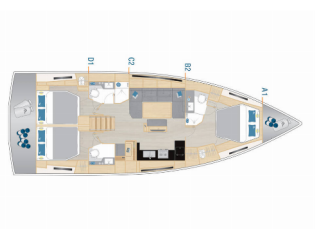

HANSE 460

Pisch (2024)

Silver Sail Ltd • Kralja Zvonimira 14 • 21000 Spalato • Croazia

Telefono: +385 99 2608 224

E-mail: info@silversail.hr

Web: www.silversail.hr

Base Per Yacht	Marina Kastela, Croazia
Yacht ID	6684
Brands	Hanse Yachts
Nome	Pisch
Anno Di Costruzione	2024
Lunghezza	48 Ft
Cabine	3
Cuccette	6 + 2
Passeggeri Massimi	8
Bagni/Docce	3