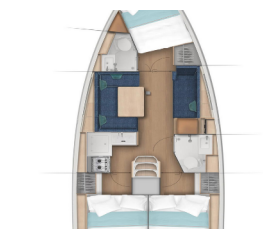

Silver Sail Ltd • Kralja Zvonimira 14 • 21000 Spalato • Croazia

Telefono: +385 99 2608 224

E-mail: info@silversail.hr

Web: www.silversail.hr