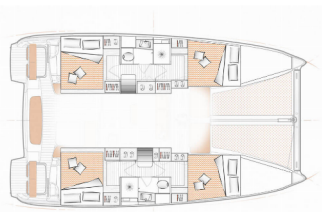

# EXCESS 11

Lady Ellen - 1809/2024 (2023)

Silver Sail Ltd • Kralja Zvonimira 14 • 21000 Spalato • Croazia

Telefono: +385 99 2608 224

E-mail: info@silversail.hr

Web: www.silversail.hr

<b>Base Per Yacht</b>	Palma De Mallorca, Marina Naviera Balear, Spagna
<b>Yacht ID</b>	6567
<b>Brands</b>	Excess
<b>Nome</b>	Lady Ellen - 1809/2024
<b>Anno Di Costruzione</b>	2023
<b>Lunghezza</b>	37 Ft
<b>Cabine</b>	4
<b>Cuccette</b>	8 + 2
<b>Passeggeri Massimi</b>	10
<b>Bagni/Docce</b>	2