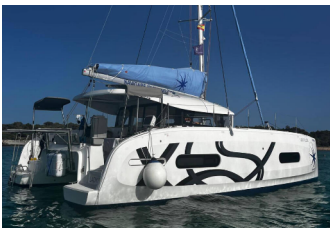

# EXCESS 11

Lady Ellen - 1809/2024 (2023)

Silver Sail Ltd • Kralja Zvonimira 14 • 21000 Spalato • Croazia

Telefono: +385 99 2608 224

E-mail: info@silversail.hr

Web: www.silversail.hr

<b>Base Per Yacht</b>	Palma De Mallorca, Marina Naviera Balear, Spagna
<b>Yacht ID</b>	6567
<b>Brands</b>	Excess
<b>Nome</b>	Lady Ellen - 1809/2024
<b>Anno Di Costruzione</b>	2023
<b>Lunghezza</b>	37 Ft
<b>Cabine</b>	4
<b>Cuccette</b>	8 + 2
<b>Passeggeri Massimi</b>	10
<b>Bagni/Docce</b>	2

**ATTREZZATURE DI COPERTA:** Ancora, Barca gancio (mezzomarinaio), Canna d'acqua, Corde, Davit, Panchetta, Tanica di carburante, Tendalino, Tender con motore fuoribordo

**COMFORT:** Asciugamani, Coperte