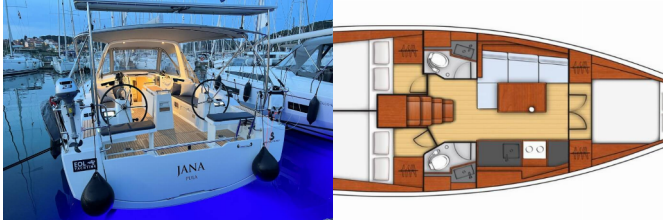

OCEANIS 38.1

Jana (2023)

Silver Sail Ltd • Kralja Zvonimira 14 • 21000 Spalato • Croazia

Telefono: +385 99 2608 224

E-mail: info@silversail.hr

Web: www.silversail.hr

Base Per Yacht	Marina Tehnomont Veruda, Pula, Croazia
Yacht ID	6553
Brands	Beneteau
Nome	Jana
Anno Di Costruzione	2023
Lunghezza	38 Ft
Cabine	3
Cuccette	6 + 2
Bagni/Docce	2

ATTREZZATURE DI COPERTA: Ancora galleggiante, Ancora principale, Ausiliari di ancoraggio (Riserva di ancoraggio, ancora di rispetto), Barca gancio (mezzomarinaio), Canna d'acqua, Cime di ormeggio, Deck pennello (spazzalone), Dinghy pompa (pompa aria), Doccetta esterna, Impeller, V-belt, oilfilter, Manovelle per winch, Panchetta, Parabordi, Paraspruzzi, Passerella, Piattaforma da bagno, Pompa di sentina - Manuale, Porta laterale per l'imbarco, Round fender, Scaletta per risalita, Secchio di plastica, Springline, Spugna, Tanica per gasolio, Tavolo pozzetto, Teak pozzetto, Tendalino, Tender, Varricello Salpancore

INTERIOR: Appendiabiti, Barometro, Doccia interno, Documenti della imbarcazione, Interni in rovere, Orologio, Upholstery, Yacht chiavi

L'INTRATTENIMENTO: Bluetooth player, Casse in pozzetto, FUSION sound system, mp3 player, Radio, Underwater lights, USB