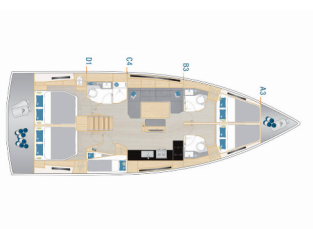

HANSE 460

Aventura (2022)

Silver Sail Ltd • Kralja Zvonimira 14 • 21000 Spalato • Croazia

Telefono: +385 99 2608 224

E-mail: info@silversail.hr

Web: www.silversail.hr

Base Per Yacht	Dubrovnik, Komolac, ACI Marina Dubrovnik, Croazia
Yacht ID	6507
Brands	Hanse Yachts
Nome	Aventura
Anno Di Costruzione	2022
Lunghezza	48 Ft
Cabine	5
Cuccette	10 + 2
Passeggeri Massimi	12
Bagni/Docce	3