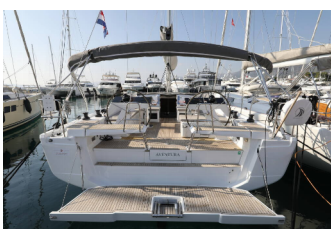

HANSE 460

Aventura (2022)

Silver Sail Ltd • Kralja Zvonimira 14 • 21000 Spalato • Croazia

Telefono: +385 99 2608 224

E-mail: info@silversail.hr

Web: www.silversail.hr

Base Per Yacht	Dubrovnik, Komolac, ACI Marina Dubrovnik, Croazia
Yacht ID	6507
Brands	Hanse Yachts
Nome	Aventura
Anno Di Costruzione	2022
Lunghezza	48 Ft
Cabine	5
Cuccette	10 + 2
Passeggeri Massimi	12
Bagni/Docce	3