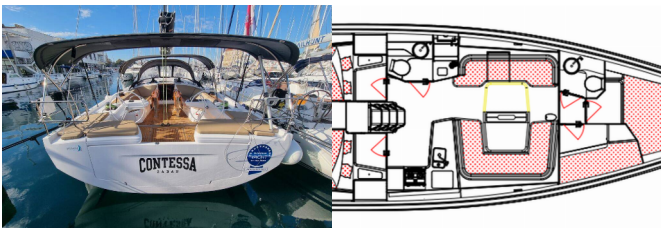

# ELAN E6

Contessa (2022)

Silver Sail Ltd • Kralja Zvonimira 14 • 21000 Spalato • Croazia

Telefono: +385 99 2608 224

E-mail: info@silversail.hr

Web: www.silversail.hr

<b>Base Per Yacht</b>	Marina Zadar (ex. Tankerkomerc), Croazia
<b>Yacht ID</b>	6497
<b>Brands</b>	Elan Marine
<b>Nome</b>	Contessa
<b>Anno Di Costruzione</b>	2022
<b>Lunghezza</b>	50 Ft
<b>Cabine</b>	4
<b>Cucette</b>	8 + 2
<b>Bagni/Docce</b>	2

**ATTREZZATURE DI COPERTA:** Ancora con catena, Ausiliari di ancoraggio (Riserva di ancoraggio, ancora di rispetto), Canna d'acqua, Cime di ormeggio, Doccetta esterna, Frigorifero a pozzetto, Panchetta, Parabordi, Paraspruzzi, Passerella, Piattaforma da bagno, Pompa di sentina - Manuale, Scaletta per risalita, Tavolo pozzetto, Teak pozzetto, Tendalino, Tender, Varricello Salpancore

**INTERIOR:** Barometro, Convertible table in salon, WC elettrici

**L'INTRATTENIMENTO:** Casse in pozzetto, Radio, Sound System, TV

**NAVIGAZIONE:** Attrezzatura di navigazione, Autopilota, Binocolo, Bussola da rilevamento, Carte nautiche e nautica guida, Compass, Divisore, nautic chart, Ecoscandaglio, Electronic sea charts, Elica di prua, GPS plotter cartografico - Pozzetto, Luce di navigazione, Portolano, Riflettore radar, Stazione del Vento/Anemometro, Tachimetro, Windex