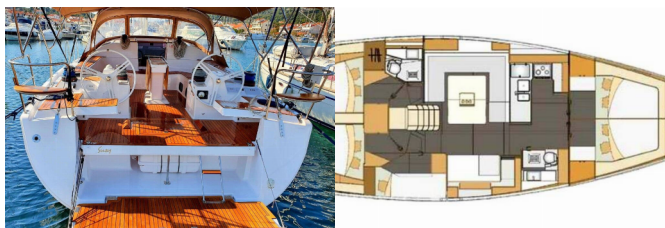

<b>Base Per Yacht</b>	Marina Kornati, Biograd, Croazia
<b>Yacht ID</b>	6417
<b>Brands</b>	Elan Marine
<b>Nome</b>	Suzy
<b>Anno Di Costruzione</b>	2019
<b>Lunghezza</b>	50 Ft
<b>Cabine</b>	5
<b>Cuccette</b>	10 + 2
<b>Bagni/Docce</b>	2