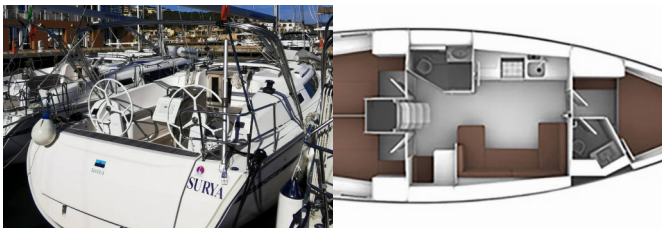

BAVARIA CRUISER 41

CLASS (2019)

Silver Sail Ltd • Kralja Zvonimira 14 • 21000 Spalato • Croazia

Telefono: +385 99 2608 224

E-mail: info@silversail.hr

Web: www.silversail.hr

Base Per Yacht	Portisco, Italia
Yacht ID	6228
Brands	Bavaria
Nome	CLASS
Anno Di Costruzione	2019
Lunghezza	41 Ft
Cabine	3
Cuccette	6 + 1
Passeggeri Massimi	7
Bagni/Docce	2

ATTREZZATURE DI COPERTA: Ancora, Deck pennello (spazzalone), Doccetta esterna, Parabordi, Paraspruzzi, Piattaforma da bagno, Pozzetto tavolo pieghevole, Secchio di plastica, Tentalino, Tender, Varricello Salpancore