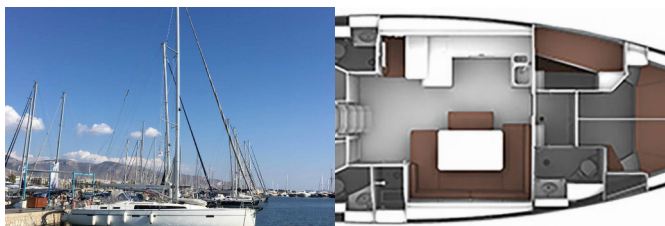

BAVARIA CRUISER 51

ECONOMY (2015)

Silver Sail Ltd • Kralja Zvonimira 14 • 21000 Spalato • Croazia

Telefono: +385 99 2608 224

E-mail: info@silversail.hr

Web: www.silversail.hr

Base Per Yacht	Skiathos, Grecia
Yacht ID	6176
Brands	Bavaria
Nome	ECONOMY
Anno Di Costruzione	2015
Lunghezza	51 Ft
Cabine	5
Cuccette	10
Passeggeri Massimi	10
Bagni/Docce	3