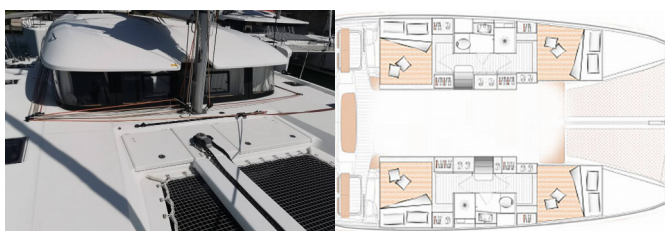

EXCESS 11

PRESTIGE (2021)

Silver Sail Ltd • Kralja Zvonimira 14 • 21000 Spalato • Croazia

Telefono: +385 99 2608 224

E-mail: info@silversail.hr

Web: www.silversail.hr

Base Per Yacht	St. Martin, Marina Port De Plaisance, Caraibi
Yacht ID	6170
Brands	Excess
Nome	PRESTIGE
Anno Di Costruzione	2021
Lunghezza	37 Ft
Cabine	4 + 2
Cuccette	8 + 2
Passeggeri Massimi	10
Bagni/Docce	2