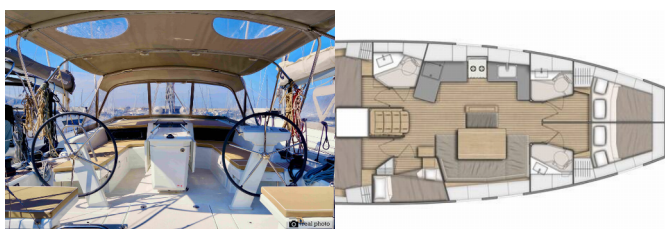

OCEANIS 46.1

Ludi (2022)

Silver Sail Ltd • Kralja Zvonimira 14 • 21000 Spalato • Croazia

Telefono: +385 99 2608 224

E-mail: info@silversail.hr

Web: www.silversail.hr

ATTREZZATURE DI COPERTA: Doccetta esterna, Paraspruzzi, Piattaforma da bagno, Tavolo pozzetto, Tentalino, Tender

COMFORT: Cuscini per pozzetto

CUCINA: Acqua calda, Frigorifero

ELETTRAUTO YACHT: Dissalatori, Pannelli solari

INTERIOR: Convertible table in salon

L'INTRATTENIMENTO: Radio mp3 player

NAVIGAZIONE: Autopilota, Elica di prua, GPS plotter cartografico - Pozzetto, Log, Velocità, Profondità - ecoscandaglio, Stazione del Vento/Anemometro

SICUREZZA: Radio VHF

VELE: Lazy bag

Base Per Yacht Castellammare, Marina Di Stabia, Italia

Yacht ID 6078

Brands Beneteau

Nome Ludi

Anno Di Costruzione 2022

Lunghezza 48 Ft

Cabine 5

Cucette 10 + 2

Bagni/Docce 3