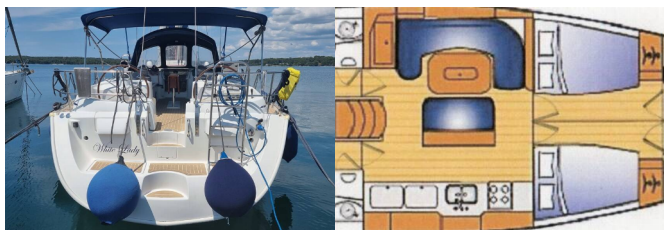

BENETEAU 50

White Lady (2005)

Silver Sail

Silver Sail Ltd • Kralja Zvonimira 14 • 21000 Spalato • Croazia

Telefono: +385 99 2608 224

E-mail: info@silversail.hr

Web: www.silversail.hr

Base Per Yacht	ACI Marina Pula, Croazia
Yacht ID	6033
Brands	Beneteau
Nome	White Lady
Anno Di Costruzione	2005
Lunghezza	51 Ft
Cabine	4 + 1
Cucette	8 + 2 + 1
Bagni/Docce	4