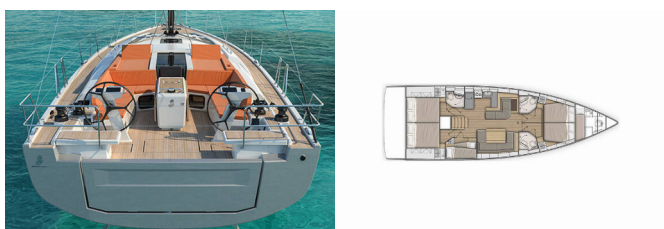

OCEANIS 51.1

Yria (2022)

Silver Sail Ltd • Kralja Zvonimira 14 • 21000 Spalato • Croazia

Telefono: +385 99 2608 224

E-mail: info@silversail.hr

Web: www.silversail.hr

ATTREZZATURE DI COPERTA: Paraspruzzi, Passerella, Tendalino, Tender con motore fuoribordo

COMFORT: Cuscini per pozzetto

ELETTRAUTO YACHT: Aria condizionata, Generatore, Pannelli solari

INTERIOR: WC elettrici

L'INTRATTENIMENTO: Radio

NAVIGAZIONE: Autopilota, Elica di prua, GPS chart plotter

VELE: Winch elettrico

Base Per Yacht Athens, Alimos Marina, Grecia

Yacht ID 6028

Brands Beneteau

Nome Yria

Anno Di Costruzione 2022

Lunghezza 52 Ft

Cabine 5 + 1

Cuccette 10 + 1

Passeggeri Massimi 12

Bagni/Docce 3 + 1