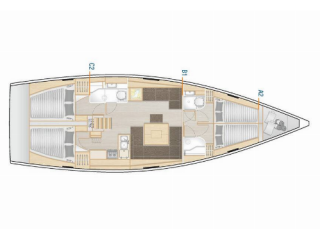

HANSE 458

Kind Of Magic (2022)

Silver Sail Ltd • Kralja Zvonimira 14 • 21000 Spalato • Croazia

Telefono: +385 99 2608 224

E-mail: info@silversail.hr

Web: www.silversail.hr

Base Per Yacht	Trogir, Yachtclub Seget (Marina Baotić), Croazia
Yacht ID	5978
Brands	Hanse Yachts
Nome	Kind Of Magic
Anno Di Costruzione	2022
Lunghezza	46 Ft
Cabine	4
Cuccette	8 + 2
Passeggeri Massimi	10
Bagni/Docce	2