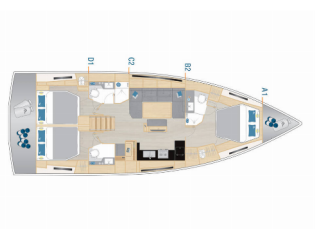

# HANSE 460

Chrisphi (2022)

Silver Sail Ltd • Kralja Zvonimira 14 • 21000 Spalato • Croazia

Telefono: +385 99 2608 224

E-mail: info@silversail.hr

Web: www.silversail.hr

|                            |  |
|----------------------------|--|
| <b>Base Per Yacht</b>      | Trogir, Yachtclub Seget (Marina Baotić), Croazia |
| <b>Yacht ID</b>            | 5977   |
| <b>Brands</b>              | Hanse Yachts                                     |
| <b>Nome</b>                | Chrisphi   |
| <b>Anno Di Costruzione</b> | 2022   |
| <b>Lunghezza</b>           | 48 Ft  |
| <b>Cabine</b>              | 3  |
| <b>Cuccette</b>            | 6 + 2  |
| <b>Passeggeri Massimi</b>  | 8  |
| <b>Bagni/Docce</b>         | 3  |