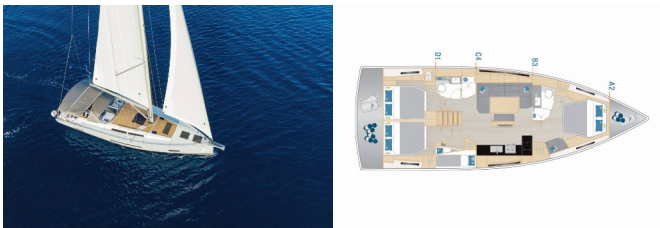

# HANSE 460

Dioscuri - OW (2022)

Silver Sail Ltd • Kralja Zvonimira 14 • 21000 Spalato • Croazia

Telefono: +385 99 2608 224

E-mail: info@silversail.hr

Web: www.silversail.hr

<b>Base Per Yacht</b>	Marina Kastela, Croazia
<b>Yacht ID</b>	5969
<b>Brands</b>	Hanse Yachts
<b>Nome</b>	Dioscuri - OW
<b>Anno Di Costruzione</b>	2022
<b>Lunghezza</b>	48 Ft
<b>Cabine</b>	4
<b>Cucette</b>	8 + 2
<b>Passeggeri Massimi</b>	10
<b>Bagni/Docce</b>	2