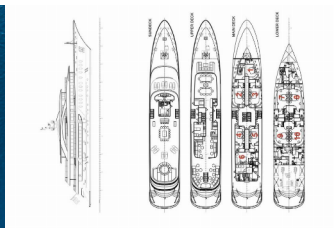

# MY CUSTOM ANTHEA

Anthea (2021)

Silver Sail Ltd • Kralja Zvonimira 14 • 21000 Spalato • Croazia

Telefono: +385 99 2608 224

E-mail: info@silversail.hr

Web: www.silversail.hr

<b>Base Per Yacht</b>	ACI Marina Split, Croazia
<b>Yacht ID</b>	5760
<b>Brands</b>	Odisej Ltd
<b>Nome</b>	Anthea
<b>Anno Di Costruzione</b>	2021
<b>Lunghezza</b>	171 Ft
<b>Cabine</b>	10
<b>Cucette</b>	20
<b>Bagni/Docce</b>	6