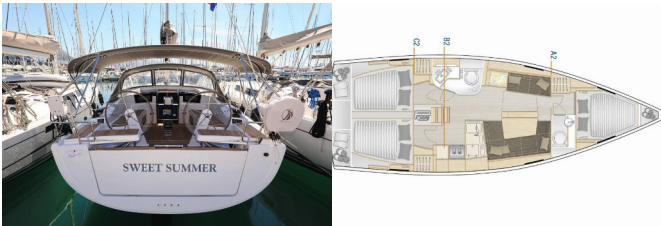

HANSE 388

Sweet Summer (2021)

Silver Sail Ltd • Kralja Zvonimira 14 • 21000 Spalato • Croazia

Telefono: +385 99 2608 224

E-mail: info@silversail.hr

Web: www.silversail.hr

Base Per Yacht	Marina Kastela, Croazia
Yacht ID	5672
Brands	Hanse Yachts
Nome	Sweet Summer
Anno Di Costruzione	2021
Lunghezza	37 Ft
Cabine	3
Cucette	6 + 2
Passeggeri Massimi	8
Bagni/Docce	2

ELETTRAUTO YACHT: Carica batterie, Inverter

L'INTRATTENIMENTO: Casse in pozzetto, Radio lettore CD

NAVIGAZIONE: Autopilota, Carte nautiche e nautica guida, Elica di prua, GPS plotter cartografico - Pozzetto, Portolano, Tridata