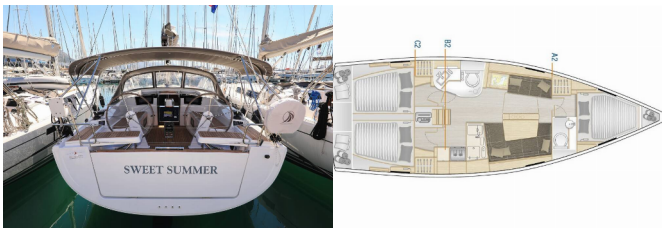

<b>Base Per Yacht</b>	Marina Kastela, Croazia
<b>Yacht ID</b>	5672
<b>Brands</b>	Hanse Yachts
<b>Nome</b>	Sweet Summer
<b>Anno Di Costruzione</b>	2021
<b>Lunghezza</b>	37 Ft
<b>Cabine</b>	3
<b>Cucette</b>	6 + 2
<b>Passeggeri Massimi</b>	8
<b>Bagni/Docce</b>	2