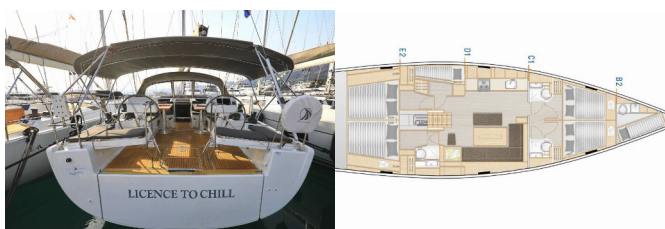

HANSE 508

Licence To Chill (2021)

Silver Sail Ltd • Kralja Zvonimira 14 • 21000 Spalato • Croazia

Telefono: +385 99 2608 224

E-mail: info@silversail.hr

Web: www.silversail.hr

Base Per Yacht	Marina Kastela, Croazia
Yacht ID	5665
Brands	Hanse Yachts
Nome	Licence To Chill
Anno Di Costruzione	2021
Lunghezza	51 Ft
Cabine	5 + 1
Cucette	10 + 2 + 1
Passeggeri Massimi	12
Bagni/Docce	3 + 1