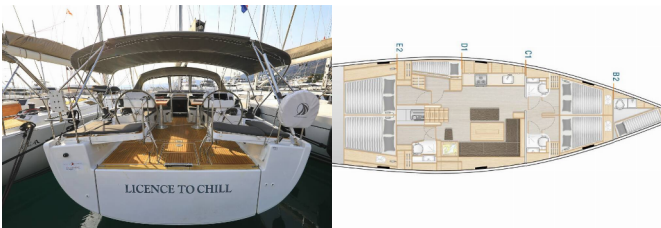

<b>Base Per Yacht</b>	Marina Kastela, Croazia
<b>Yacht ID</b>	5665
<b>Brands</b>	Hanse Yachts
<b>Nome</b>	Licence To Chill
<b>Anno Di Costruzione</b>	2021
<b>Lunghezza</b>	51 Ft
<b>Cabine</b>	5 + 1
<b>Cuccette</b>	10 + 2 + 1
<b>Passeggeri Massimi</b>	12
<b>Bagni/Docce</b>	3 + 1