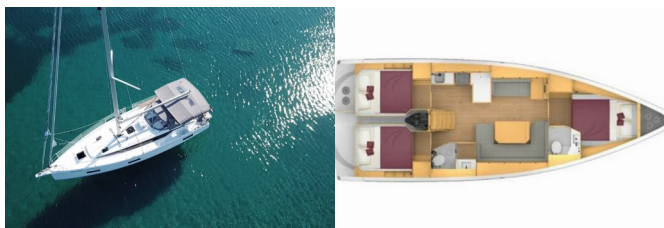

BAVARIA C42

Seawave (2021)

Silver Sail Ltd • Kralja Zvonimira 14 • 21000 Spalato • Croazia

Telefono: +385 99 2608 224

E-mail: info@silversail.hr

Web: www.silversail.hr

Base Per Yacht	Marina Vrsar, Croazia
Yacht ID	5588
Brands	Bavaria
Nome	Seawave
Anno Di Costruzione	2021
Lunghezza	41 Ft
Cabine	3
Cuccette	6
Bagni/Docce	2

ATTREZZATURE DI COPERTA: Ancora Delta, Barca gancio (mezzomarinaio), Cime di ormeggio, Motore fuoribordo , Panchetta, Parabordi, Paraspruzzi, Piattaforma da bagno, Pompa di sentina - Manuale, Seggiola del timoniere, Tendalino, Tender, Varricello Salpancore