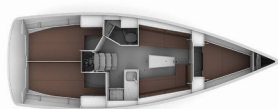

# BAVARIA CRUISER 34

Deneb (2020)

Silver Sail Ltd • Kralja Zvonimira 14 • 21000 Spalato • Croazia

Telefono: +385 99 2608 224

E-mail: info@silversail.hr

Web: www.silversail.hr

<b>Base Per Yacht</b>	Marina Kornati, Biograd, Croazia
<b>Yacht ID</b>	5474
<b>Brands</b>	Bavaria
<b>Nome</b>	Deneb
<b>Anno Di Costruzione</b>	2020
<b>Lunghezza</b>	33 Ft
<b>Cabine</b>	3
<b>Cuccette</b>	6 + 1
<b>Passeggeri Massimi</b>	7
<b>Bagni/Docce</b>	1