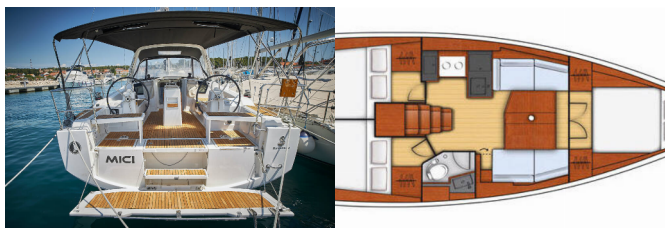

OCEANIS 38.1

Mici (2018)

Silver  Sail

Silver Sail Ltd • Kralja Zvonimira 14 • 21000 Spalato • Croazia

Telefono: +385 99 2608 224

E-mail: info@silversail.hr

Web: www.silversail.hr

Base Per Yacht	Marina Kornati, Biograd, Croazia
Yacht ID	5465
Brands	Beneteau
Nome	Mici
Anno Di Costruzione	2018
Lunghezza	38 Ft
Cabine	3
Cuccette	6 + 2
Bagni/Docce	1

ATTREZZATURE DI COPERTA: Doccetta esterna, Paraspruzzi, Tavolo pozzetto, Tendalino, Varricello Salpancore

COMFORT: Cuscini per pozzetto

CUCINA: Acqua calda, Fornello, Frigorifero

ELETTRAUTO YACHT: Pannelli solari, Pompa di sentina - Electric, Prolunga per corrente 220 V, Riscaldamento