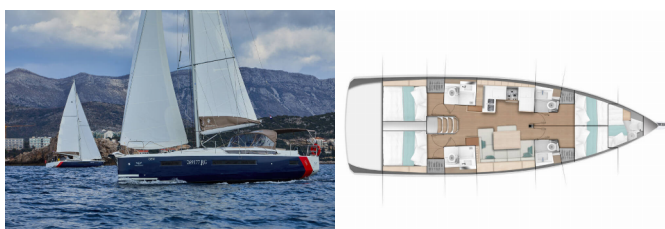

|                            |                                   |
|----------------------------|-----------------------------------|
| <b>Base Per Yacht</b>      | Marina Kremik, Primosten, Croazia |
| <b>Yacht ID</b>            | 5401                              |
| <b>Brands</b>              | Jeanneau                          |
| <b>Nome</b>                | Geri                              |
| <b>Anno Di Costruzione</b> | 2020                              |
| <b>Lunghezza</b>           | 47 Ft                             |
| <b>Cabine</b>              | 4 + 1                             |
| <b>Cuccette</b>            | 8 + 1 + 1                         |
| <b>Passeggeri Massimi</b>  | 10                                |
| <b>Bagni/Docce</b>         | 4                                 |