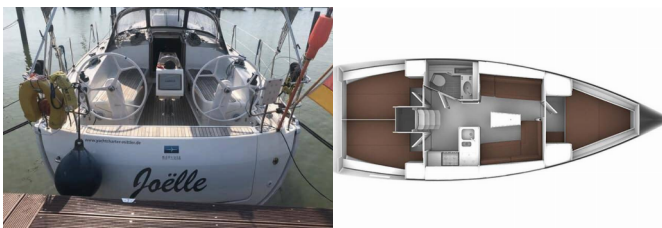

BAVARIA CRUISER 37

Joëlle (2017)

Silver Sail Ltd • Kralja Zvonimira 14 • 21000 Spalato • Croazia

Telefono: +385 99 2608 224

E-mail: info@silversail.hr

Web: www.silversail.hr

Base Per Yacht	Ijsselmeer/Lelystad Haven, Paesi Bassi
Yacht ID	5375
Brands	Bavaria
Nome	Joëlle
Anno Di Costruzione	2017
Lunghezza	37 Ft
Cabine	3
Cuccette	6
Passeggeri Massimi	6
Bagni/Docce	1

ATTREZZATURE DI COPERTA: Anchor linea, Anchor swivel, Ancora principale, Ausiliari di ancoraggio (Riserva di ancoraggio, ancora di rispetto), Barca gancio (mezzomarinaio), Black ball, Black conus, Canna d'acqua, Cime di ormeggio, Doccetta esterna, Gomena, Impeller, V-belt, oilfilter, Panchetta, Parabordi, Paraspruzzi, Riflettore (Faro), Round fender, Secchio di plastica, Springleine, Tavolo esterno con la luce, Tavolo pozzetto, Teak pozzetto, Tendalino, Varricello Salpancore