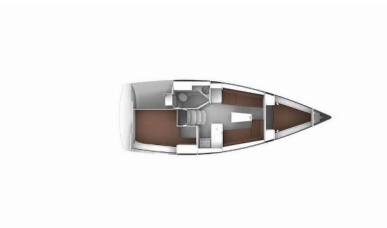

# BAVARIA CRUISER 33

Bella (2014)

Silver Sail Ltd • Kralja Zvonimira 14 • 21000 Spalato • Croazia

Telefono: +385 99 2608 224

E-mail: info@silversail.hr

Web: www.silversail.hr

<b>Base Per Yacht</b>	Ijsselmeer/Lelystad Haven, Paesi Bassi
<b>Yacht ID</b>	5373
<b>Brands</b>	Bavaria
<b>Nome</b>	Bella
<b>Anno Di Costruzione</b>	2014
<b>Lunghezza</b>	33 Ft
<b>Cabine</b>	2
<b>Cuccette</b>	4
<b>Passeggeri Massimi</b>	4
<b>Bagni/Docce</b>	1

**ATTREZZATURE DI COPERTA:** Anchor linea, Anchor swivel, Ancora principale, Ausiliari di ancoraggio (Riserva di ancoraggio, ancora di rispetto), Barca gancio (mezzomarinaio), Black ball, Black conus, Canna d'acqua, Cime di ormeggio, Doccetta esterna, Girante, Gomena, Panchetta, Parabordi, Paraspruzzi, Riflettore (Faro), Round fender, Secchio di plastica, Springleine, Tavolo esterno con la luce, Tavolo pozzetto, Teak pozzetto, Varricello Salpancore