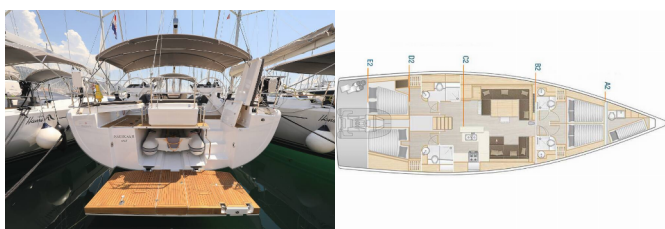

HANSE 588

Nausicaa II (2020)

Silver Sail Ltd • Kralja Zvonimira 14 • 21000 Spalato • Croazia

Telefono: +385 99 2608 224

E-mail: info@silversail.hr

Web: www.silversail.hr

Base Per Yacht	Marina Kastela, Croazia
Yacht ID	5350
Brands	Hanse Yachts
Nome	Nausicaa II
Anno Di Costruzione	2020
Lunghezza	56 Ft
Cabine	4 + 1
Cuccette	8 + 2 + 1
Passeggeri Massimi	12
Bagni/Docce	4

INTERIOR: WC elettrici

L'INTRATTENIMENTO: Casse in pozzetto, Radio lettore CD, TV, Wet bar

NAVIGAZIONE: AIS, Autopilota, Carte nautiche e nautica guida, Elica di poppa, Elica di prua, GPS plotter cartografico - Pozzetto, Portolano, Radar, Tridata