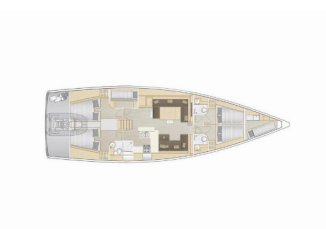

HANSE 588

Mivasa (2020)

Silver Sail Ltd • Kralja Zvonimira 14 • 21000 Spalato • Croazia

Telefono: +385 99 2608 224

E-mail: info@silversail.hr

Web: www.silversail.hr

Base Per Yacht	Trogir, Yachtclub Seget (Marina Baotić), Croazia
Yacht ID	5349
Brands	Hanse Yachts
Nome	Mivasa
Anno Di Costruzione	2020
Lunghezza	56 Ft
Cabine	5 + 1
Cuccette	10 + 2 + 1
Passeggeri Massimi	12
Bagni/Docce	3 + 1

INTERIOR: WC elettrici

L'INTRATTENIMENTO: Casse in pozzetto, Radio lettore CD, TV

NAVIGAZIONE: AIS, Autopilota, Carte nautiche e nautica guida, Elica di poppa, Elica di prua, GPS plotter cartografico - Pozzetto, Navtex, Portolano, Radar, Tridata