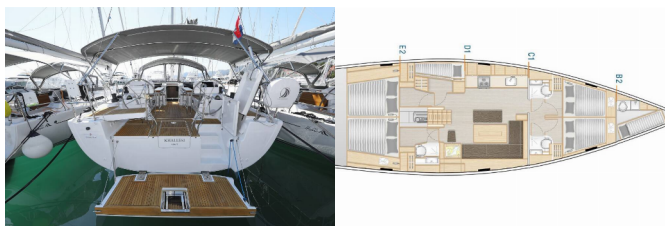

HANSE 508

Khaleesi (2020)

Silver Sail Ltd • Kralja Zvonimira 14 • 21000 Spalato • Croazia

Telefono: +385 99 2608 224

E-mail: info@silversail.hr

Web: www.silversail.hr

Base Per Yacht	Marina Kastela, Croazia
Yacht ID	5348
Brands	Hanse Yachts
Nome	Khaleesi
Anno Di Costruzione	2020
Lunghezza	51 Ft
Cabine	5 + 1
Cuccette	10 + 2 + 1
Passeggeri Massimi	12
Bagni/Docce	3 + 1