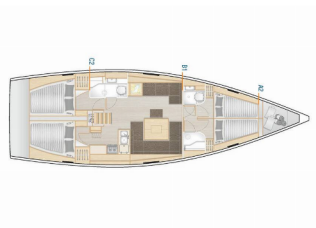

<b>Base Per Yacht</b>	Marina Kornati, Biograd, Croazia
<b>Yacht ID</b>	5343
<b>Brands</b>	Hanse Yachts
<b>Nome</b>	Isabelle
<b>Anno Di Costruzione</b>	2020
<b>Lunghezza</b>	46 Ft
<b>Cabine</b>	4
<b>Cuccette</b>	8 + 2
<b>Passeggeri Massimi</b>	10
<b>Bagni/Docce</b>	2