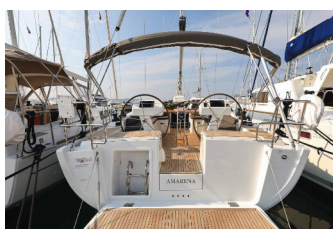

HANSE 458

Amarena (2020)

Silver Sail Ltd • Kralja Zvonimira 14 • 21000 Spalato • Croazia

Telefono: +385 99 2608 224

E-mail: info@silversail.hr

Web: www.silversail.hr

Base Per Yacht	Marina Kornati, Biograd, Croazia
Yacht ID	5341
Brands	Hanse Yachts
Nome	Amarena
Anno Di Costruzione	2020
Lunghezza	46 Ft
Cabine	3
Cuccette	6 + 2
Passeggeri Massimi	8
Bagni/Docce	2

ELETTRAUTO YACHT: Carica batterie, Inverter, Riscaldamento

L'INTRATTENIMENTO: Casse in pozzetto, Radio lettore CD

NAVIGAZIONE: Autopilota, Carte nautiche, Elica di prua, GPS chart plotter, GPS plotter cartografico - Pozzetto, Tridata