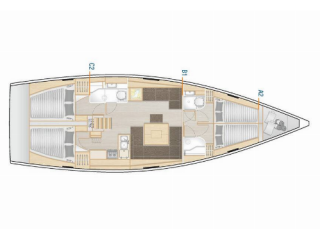

HANSE 458

Janka (2020)

Silver Sail Ltd • Kralja Zvonimira 14 • 21000 Spalato • Croazia

Telefono: +385 99 2608 224

E-mail: info@silversail.hr

Web: www.silversail.hr

Base Per Yacht	Dubrovnik, Komolac, ACI Marina Dubrovnik, Croazia
Yacht ID	5340
Brands	Hanse Yachts
Nome	Janka
Anno Di Costruzione	2020
Lunghezza	46 Ft
Cabine	4
Cuccette	8 + 2
Passeggeri Massimi	10
Bagni/Docce	2