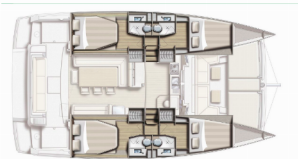

<b>Base Per Yacht</b>	Dubrovnik, Komolac, ACI Marina Dubrovnik, Croazia
<b>Yacht ID</b>	5339
<b>Brands</b>	Catana
<b>Nome</b>	Avaler
<b>Anno Di Costruzione</b>	2020
<b>Lunghezza</b>	41 Ft
<b>Cabine</b>	4
<b>Cuccette</b>	8 + 2
<b>Passeggeri Massimi</b>	10
<b>Bagni/Docce</b>	4