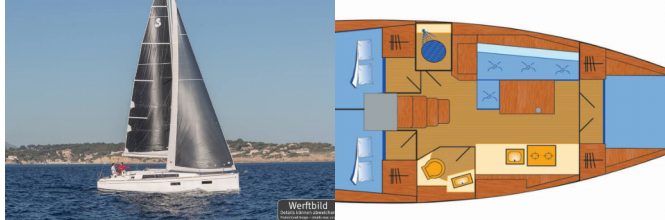

OCEANIS 38.1

Tena (2021)

Silver Sail Ltd • Kralja Zvonimira 14 • 21000 Spalato • Croazia

Telefono: +385 99 2608 224

E-mail: info@silversail.hr

Web: www.silversail.hr

Base Per Yacht	Marina Punat, Krk, Croazia
Yacht ID	5312
Brands	Beneteau
Nome	Tena
Anno Di Costruzione	2021
Lunghezza	38 Ft
Cabine	3
Cuccette	6 + 2
Bagni/Docce	1

ATTREZZATURE DI COPERTA: Ancora principale, Ausiliari di ancoraggio (Riserva di ancoraggio, ancora di rispetto), Barca gancio (mezzomarinaio), Cime di ormeggio, Deck pennello (spazzalone), Doccetta esterna, Fanale di fonda, Panchetta, Parabordi, Paraspruzzi, Passerella, Piattaforma da bagno, Pulpit posto a sedere, Sailor's knife, Scaletta per risalita, Tavolo pozzetto, Teak pozzetto, Tender, Varricello Salpancore