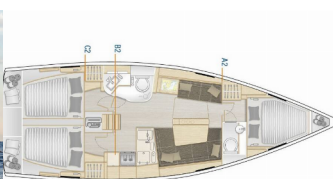

HANSE 388

Brukus (2019)

Silver Sail Ltd • Kralja Zvonimira 14 • 21000 Spalato • Croazia

Telefono: +385 99 2608 224

E-mail: info@silversail.hr

Web: www.silversail.hr

Base Per Yacht	Marina Kornati, Biograd, Croazia
Yacht ID	5227
Brands	Hanse Yachts
Nome	Brukus
Anno Di Costruzione	2019
Lunghezza	37 Ft
Cabine	3
Cuccette	6 + 2
Passeggeri Massimi	8
Bagni/Docce	2

ELETTRAUTO YACHT: Carica batterie, Inverter, Riscaldamento

INTERIOR: WC elettrici

L'INTRATTENIMENTO: Casse in pozzetto, Radio lettore CD, TV

NAVIGAZIONE: Autopilota, Carte nautiche e nautica guida, Elica di prua, GPS plotter cartografico - Pozzetto, Portolano, Tridata