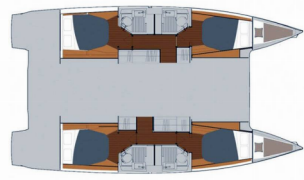

Base Per Yacht	BVI, Tortola, Nanny Cay Marina, Isole Vergini Britanniche
Yacht ID	5210
Brands	Fountaine Pajot
Nome	Nauti Mollie (ex. Out Of Office)
Anno Di Costruzione	2020
Lunghezza	41 Ft
Cabine	4 + 2
Cuccette	8 + 2 + 2
Passeggeri Massimi	12
Bagni/Docce	4