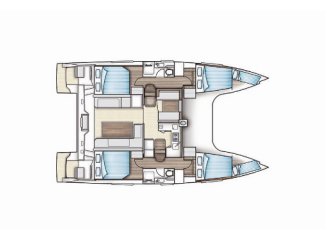

Silver Sail Ltd • Kralja Zvonimira 14 • 21000 Spalato • Croazia

Telefono: +385 99 2608 224

E-mail: info@silversail.hr

Web: www.silversail.hr