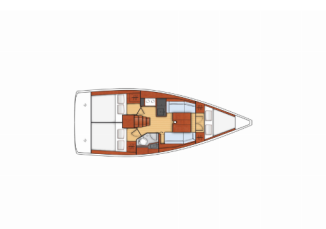

OCEANIS 35.1

Maya Bay 2 (2019)

Silver Sail Ltd • Kralja Zvonimira 14 • 21000 Spalato • Croazia

Telefono: +385 99 2608 224

E-mail: info@silversail.hr

Web: www.silversail.hr

Base Per Yacht	ACI Marina Split, Croazia
Yacht ID	5130
Brands	Beneteau
Nome	Maya Bay 2
Anno Di Costruzione	2019
Lunghezza	34 Ft
Cabine	3
Cuccette	6 + 2
Bagni/Docce	1