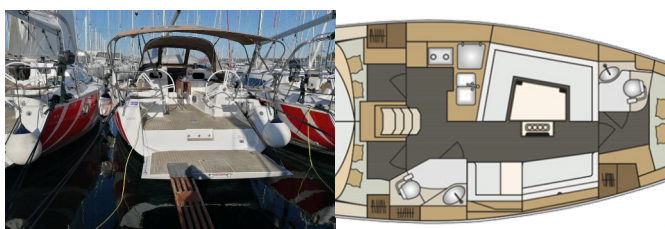

ELAN IMPRESSION 40

Mona (2018)

Silver Sail Ltd • Kralja Zvonimira 14 • 21000 Spalato • Croazia

Telefono: +385 99 2608 224

E-mail: info@silversail.hr

Web: www.silversail.hr

Base Per Yacht	Marina Kornati, Biograd, Croazia
Yacht ID	5103
Brands	Elan Marine
Nome	Mona
Anno Di Costruzione	2018
Lunghezza	39 Ft
Cabine	3
Cuccette	6 + 2
Bagni/Docce	2

ATTREZZATURE DI COPERTA: Doccetta esterna, Paraspruzzi, Piattaforma da bagno, Scaletta per risalita, Tavolo pozzetto, Tentalino, Tender, Varricello Salpancore

CUCINA: Acqua calda, Frigorifero

ELETTRAUTO YACHT: Prolunga per corrente 220 V, Riscaldamento

INTERIOR: Foldable table

L'INTRATTENIMENTO: Casse in pozzetto, LCD TV, Radio CD mp3 player + USB, Bluetooth, Radio/iPod/iPhone dock station + USB

NAVIGAZIONE: Autopilota, Carte nautiche, Elica di prua, Folding propeller, GPS chart plotter, GPS plotter cartografico - Pozzetto, Portolano