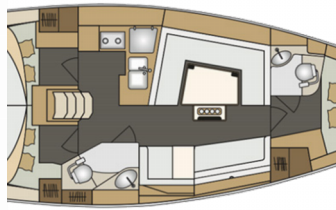

Silver Sail Ltd • Kralja Zvonimira 14 • 21000 Spalato • Croazia

Telefono: +385 99 2608 224

E-mail: info@silversail.hr

Web: www.silversail.hr