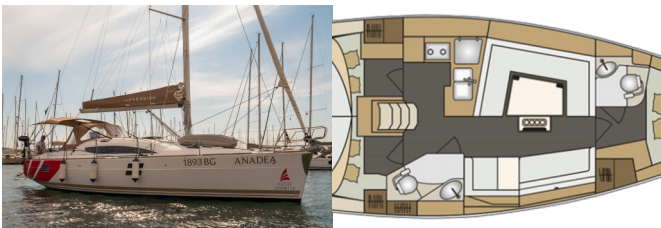

ELAN IMPRESSION 40

Anadea (2017)

Silver  Sail

Silver Sail Ltd • Kralja Zvonimira 14 • 21000 Spalato • Croazia

Telefono: +385 99 2608 224

E-mail: info@silversail.hr

Web: www.silversail.hr

Base Per Yacht	Marina Kornati, Biograd, Croazia
Yacht ID	5100
Brands	Elan Marine
Nome	Anadea
Anno Di Costruzione	2017
Lunghezza	39 Ft
Cabine	3
Cucette	6 + 2
Bagni/Docce	2

ATTREZZATURE DI COPERTA: Doccetta esterna, Paraspruzzi, Piattaforma da bagno, Scaletta per risalita, Tavolo pozzetto, Tentalino, Tender, Varricello Salpancore

CUCINA: Acqua calda, Frigorifero

ELETTRAUTO YACHT: Prolunga per corrente 220 V, Riscaldamento

INTERIOR: Foldable table

L'INTRATTENIMENTO: LCD TV, Radio CD mp3 player + USB, Bluetooth, Radio/iPod/iPhone dock station + USB

NAVIGAZIONE: Autopilota, Carte nautiche, Elica di prua, Folding propeller, GPS chart plotter, GPS plotter cartografico - Pozzetto, Portolano