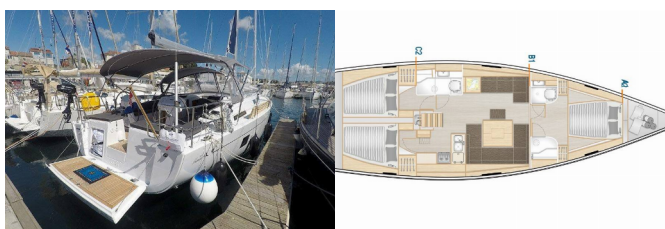

HANSE 458

Summer Wind (2019)

Silver Sail Ltd • Kralja Zvonimira 14 • 21000 Spalato • Croazia

Telefono: +385 99 2608 224

E-mail: info@silversail.hr

Web: www.silversail.hr

Base Per Yacht	Marina Mandalina, Sibenik, Croazia
Yacht ID	5070
Brands	Hanse Yachts
Nome	Summer Wind
Anno Di Costruzione	2019
Lunghezza	46 Ft
Cabine	3
Cuccette	6 + 2
Bagni/Docce	2

ATTREZZATURE DI COPERTA: Ancora con catena, Ancora con la corda, Ausiliari di ancoraggio (Riserva di ancoraggio, ancora di rispetto), Barca gancio (mezzomarinaio), Canna d'acqua, Cime di ormeggio, Deck pennello (spazzalone), Dinghy pompa (pompa aria), Doccetta esterna, Girante, Manovelle per winch, Motore fuoribordo, Parabordi, Paraspruzzi, Passerella, Scaletta per risalita, Secchio di plastica, Tavolo pozzetto, Tendalino, Tender, Varricello Salpancore