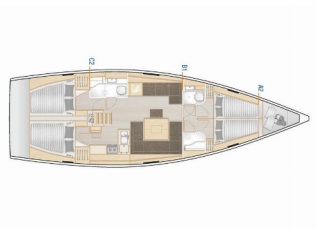

HANSE 458

Chloe (2019)

Silver Sail Ltd • Kralja Zvonimira 14 • 21000 Spalato • Croazia

Telefono: +385 99 2608 224

E-mail: info@silversail.hr

Web: www.silversail.hr

Base Per Yacht	Marina Kastela, Croazia
Yacht ID	5043
Brands	Hanse Yachts
Nome	Chloe
Anno Di Costruzione	2019
Lunghezza	46 Ft
Cabine	4
Cuccette	8 + 2
Passeggeri Massimi	10
Bagni/Docce	2